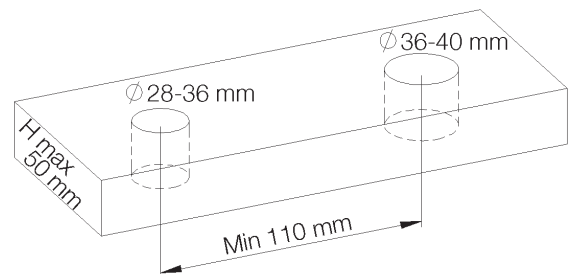

PRODUCT TECHNICAL SHEET

Collection : **PLUG**

Ref. : **4570.--.45**

Mitigeur de lavabo à poser 2 trous, avec vidage
2-gats ééngreeps wastafelmengkraan, met lediging
2-hole single-lever washbasin mixer, with push-up waste

Picture

Product details

Internal mechanism : Joystick ceramic cartridge (90°)

Technical drawing

RA0.V01