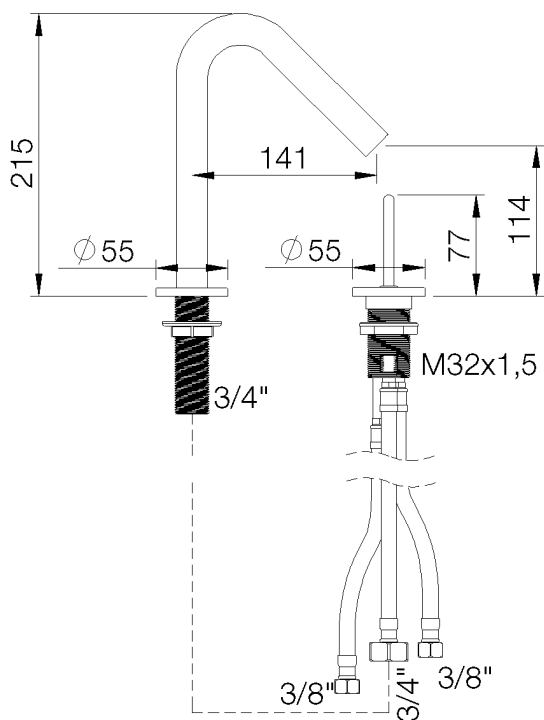

PRODUCT TECHNICAL SHEET

Collection : **PLUG**

Ref. : **4570.--.45**

Mitigeur de lavabo à poser 2 trous, avec vidage
2-gats ééngreeps wastafelmengkraan, met lediging
2-hole single-lever washbasin mixer, with push-up waste

Picture

Product details

Internal mechanism : Joystick ceramic cartridge (90°)

Technical drawing

RA0.V01